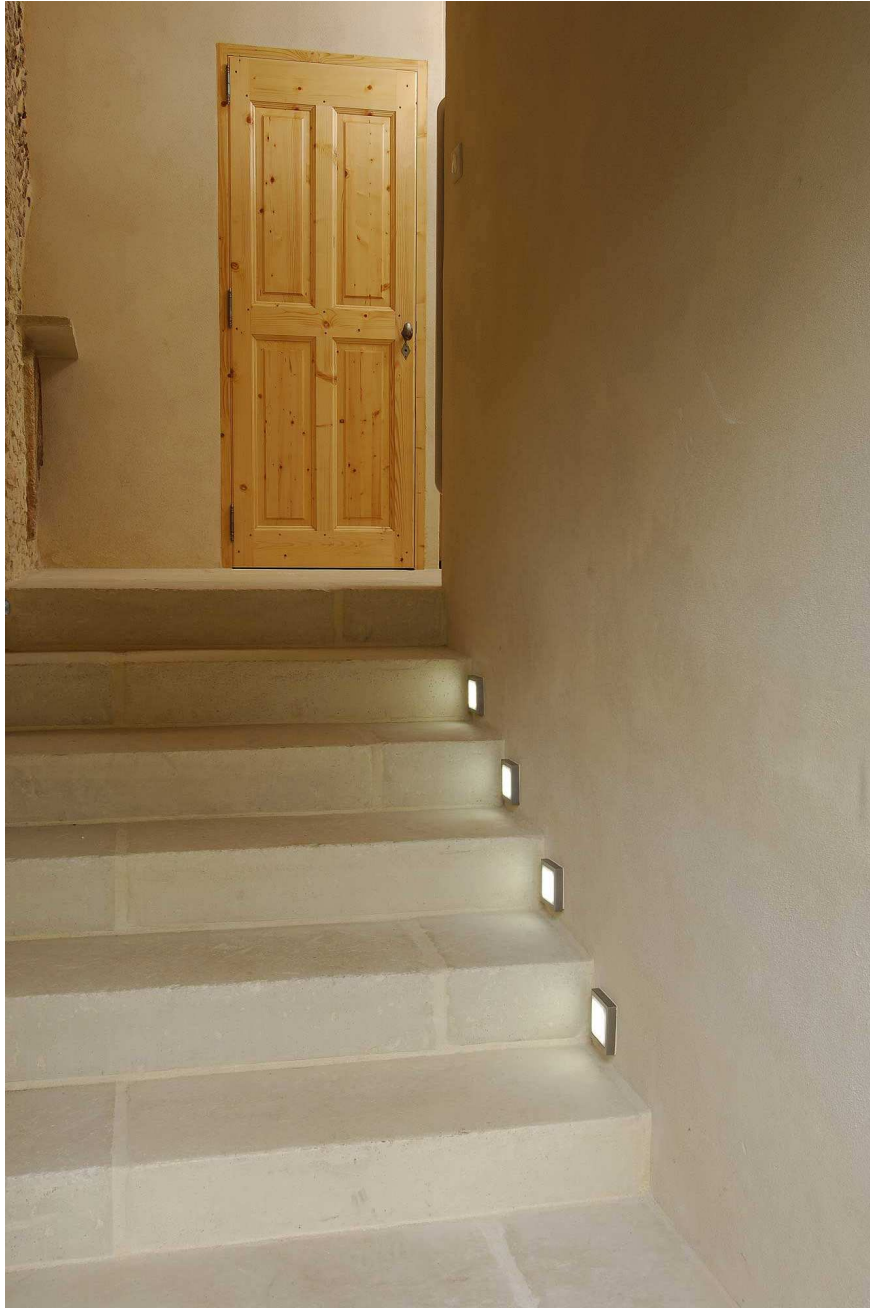

Sol en dallage Sermipierre ocré— mobilier de bain en microbéton—Chambre d'hôtes Le Mas d'Augustine

Sol en dallage Sermipierre teinte gris n°4- Chambre d'hôtes Le Mas d'Augustine

Sol en dallage Sermipierre teinte gris n°4 – Chambre d'hôtes Le Mas d'Augustine

Chambre d'hôtes Le Mas d'Augustine

douche et mobiliers en microbéton

douche et mobiliers en microbéton

douche et mobiliers en microbéton

A gauche : Revêtement escalier en nez de marche en L façon pierre

A droite : Revêtement sol et mobilier en microbéton

Dallage Vieille Demeure ocré clair, dimensions 85x60 cm

Dallage Sermipierre, teinte ocré

Dallage Vieille Demeure dimensions 80x80 cm, escalier en dalles Sermipierre, teinte gris Berg.

Escalier intérieur en microbéton